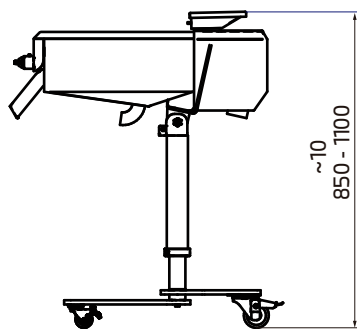

Diseño compacto
Compact design

Partes en contacto con producto construidas en AISI 316L
Parts in contact with product made in AISI 316L

Fácil limpieza
Easy cleaning

Producción: 6000 tabletas/minuto
Production: 6000 tablets/minute

Baja emisión de ruidos < 68 dB
Quiet operation <68 dB

Fácil montaje y desmontaje
Easy assembly