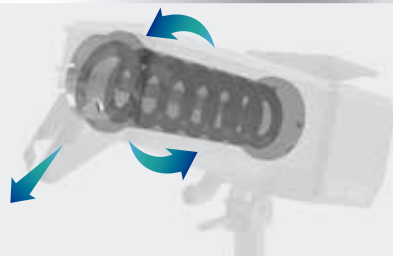

Desempolvador de tabletas Tablet de-duster

DS6000 es un desempolvador de comprimidos o tabletas con sistema de aspiración de polvos y tornillo de avance helicoidal. Su simpleza y diseño compacto lo convierten en un producto plug and play asequible.

DS6000 its a tablets dust remover equipped with powder aspiration system and helical advance screw. Its simplicity and compact design make it an affordable plug and play product.

6000
Tabletas por minuto
Tablets per minute

Producción: 6000 tabletas/minuto
Production: 6000 tablets/minute

Baja emisión de ruidos < 68 dB
Quiet operation <68 dB

Fácil montaje y desmontaje
Easy assembly

Detector de metales Metal detector

DT8000 es un detector y separador de metales de máxima sensibilidad, para detectar metales del tipo férrico, no férrico, así como también acero inoxidable.