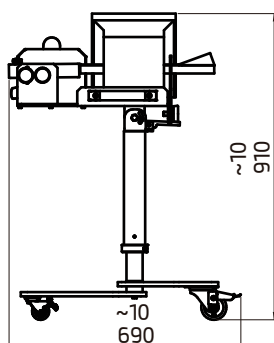

Capacidad de memorizar 100 productos
Separation accuracy up to 99%

Capacidad de 8000 comprimidos por minuto
8000 units per minute capacity

Detección de metales férricos, no férricos y acero inoxidable
Ferrous, non-ferrous and stainless steel metal detection

Fácil montaje y desmontaje
Easy assembly

No necesita herramientas
Not tools needed

Diseño compacto
Compact design