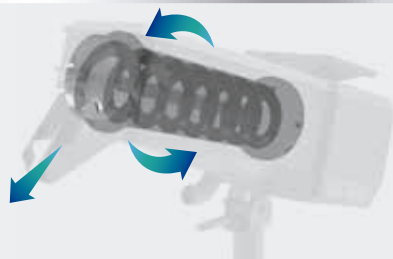

Desempolvador de tabletas Tablet de-duster

DS6000 es un desempolvador de comprimidos o tabletas con sistema de aspiración de polvos y tornillo de avance helicoidal. Su simpleza y diseño compacto lo convierten en un producto plug and play asequible.

DS6000 its a tablets dust remover equipped with powder aspiration system and helical advance screw. Its simplicity and compact design make it an affordable plug and play product.

6000
Tabletas por minuto
Tablets per minute

Producción: 6000 tabletas/minuto
Production: 6000 tablets/minute

Baja emisión de ruidos < 68 dB
Quiet operation <68 dB

Fácil montaje y desmontaje
Easy assembly

Detector de metales Metal detector

DT8000 es un detector y separador de metales de máxima sensibilidad, para detectar metales del tipo férrico, no férrico, así como también Acero Inoxidable.

DT8000 is a metal detector and separator with maximum sensitivity for detecting metals, ferrous type, nonferrous, as well as stainless steel.

8000
Tabletas por minuto
Tablets per minute

Detección de metales en tabletas
Metal detection in tablets