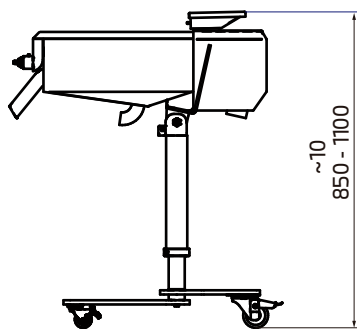

Diseño compacto
Compact design

Partes en contacto con producto construidas en AISI 316L
Parts in contact with product made in AISI 316L

Fácil limpieza
Easy cleaning

Producción: 6000 tabletas/minuto
Production: 6000 tablets/minute

Baja emisión de ruidos < 68 dB
Quiet operation <68 dB

Fácil montaje y desmontaje
Easy assembly