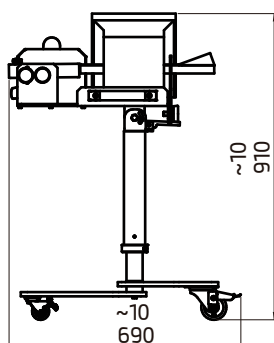

Capacidad de memorizar 100 productos
Separation accuracy up to 99%

Capacidad de 8000 comprimidos por minuto
8000 units per minute capacity

Detección de metales férricos, no férricos y acero inoxidable
Ferrous, non-ferrous and stainless steel metal detection

Fácil montaje y desmontaje
Easy assembly

No necesita herramientas
Not tools needed

Diseño compacto
Compact design